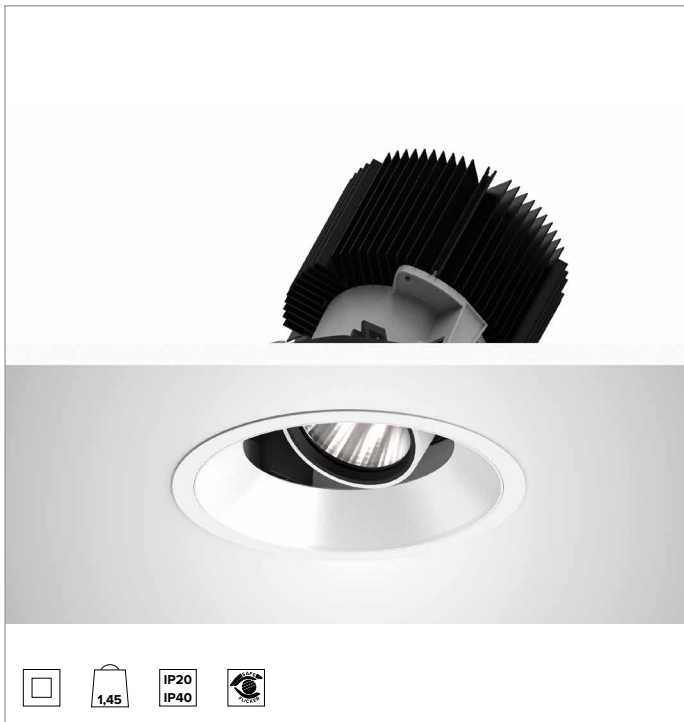

1T8584EL | CTEVO ARCHITECTURAL 160

Proiettore da incasso orientabile a LED in versione trim

	2700K	H(m)	D(m)	Emax(lx)		
	Ra90		22°			
	Fixture Power	74W	1	0.39	21504	
	Source Flux	7078lm	2	0.77	5376	
	Fixture Flux	4782lm	3	1.16	2389	
	Efficacy	65lm/W	4	1.55	1344	
TS1280	Imax=3038cd/klm	Imax	21504cd	5	1.94	860

CCT nominale: 2700K

Durata utile (L80/B10): >50000h tq +25°C

CARATTERISTICHE ILLUMINOTECNICHE

SP - ottica di precisione con anello cut off in silicone nero. Versione con riflettore a sfaccettature convesse in alluminio anodizzato speculare e filtro olografico diffondente. UGR<19 (EN 12464-1).

Corpo e dissipatore in pressofusione di alluminio verniciato di colore bianco. Cover di colore bianco. Orientabilità del corpo ottico fino a 30° sul piano verticale, con blocco meccanico del puntamento e scala graduata, e orientabilità di 358° sul piano orizzontale. Versione trim con anello integrato bianco.

Colore e finitura: Bianco gesso

Peso: 1,45Kg

Versione: TRIM HO

Grado di protezione: IP20 per la parte incassata

Grado di protezione: IP40 per la parte in vista

CARATTERISTICHE ELETTRICHE

Driver integrato elettronico ON-OFF.