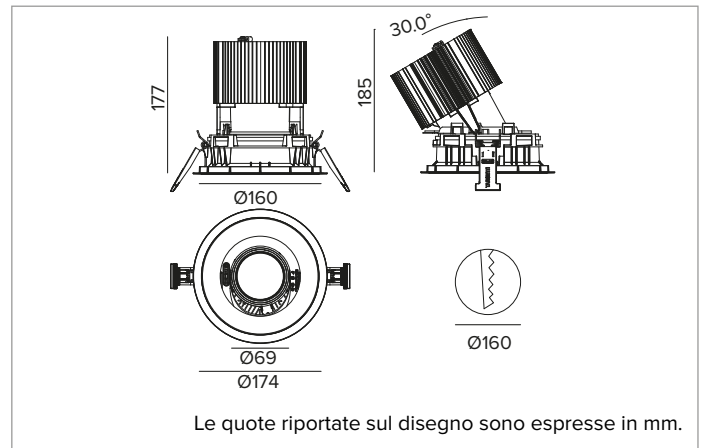

1T8584EL | CTEVO ARCHITECTURAL 160

Proiettore da incasso orientabile a LED in versione trim

	2700K	H(m)	D(m)	Emax(lx)		
	Ra90		22°			
	Fixture Power	74W	1	0.39	21504	
	Source Flux	7078lm	2	0.77	5376	
	Fixture Flux	4782lm	3	1.16	2389	
	Efficacy	65lm/W	4	1.55	1344	
TS1280	Imax=3038cd/klm	Imax	21504cd	5	1.94	860

CCT nominale: 2700K

Durata utile (L80/B10): >50000h tq +25°C

CARATTERISTICHE ILLUMINOTECNICHE

SP - ottica di precisione con anello cut off in silicone nero. Versione con riflettore a sfaccettature convesse in alluminio anodizzato speculare e filtro olografico diffondente. UGR<19 (EN 12464-1).

Corpo e dissipatore in pressofusione di alluminio verniciato di colore bianco. Cover di colore bianco. Orientabilità del corpo ottico fino a 30° sul piano verticale, con blocco meccanico del puntamento e scala graduata, e orientabilità di 358° sul piano orizzontale. Versione trim con anello integrato bianco.